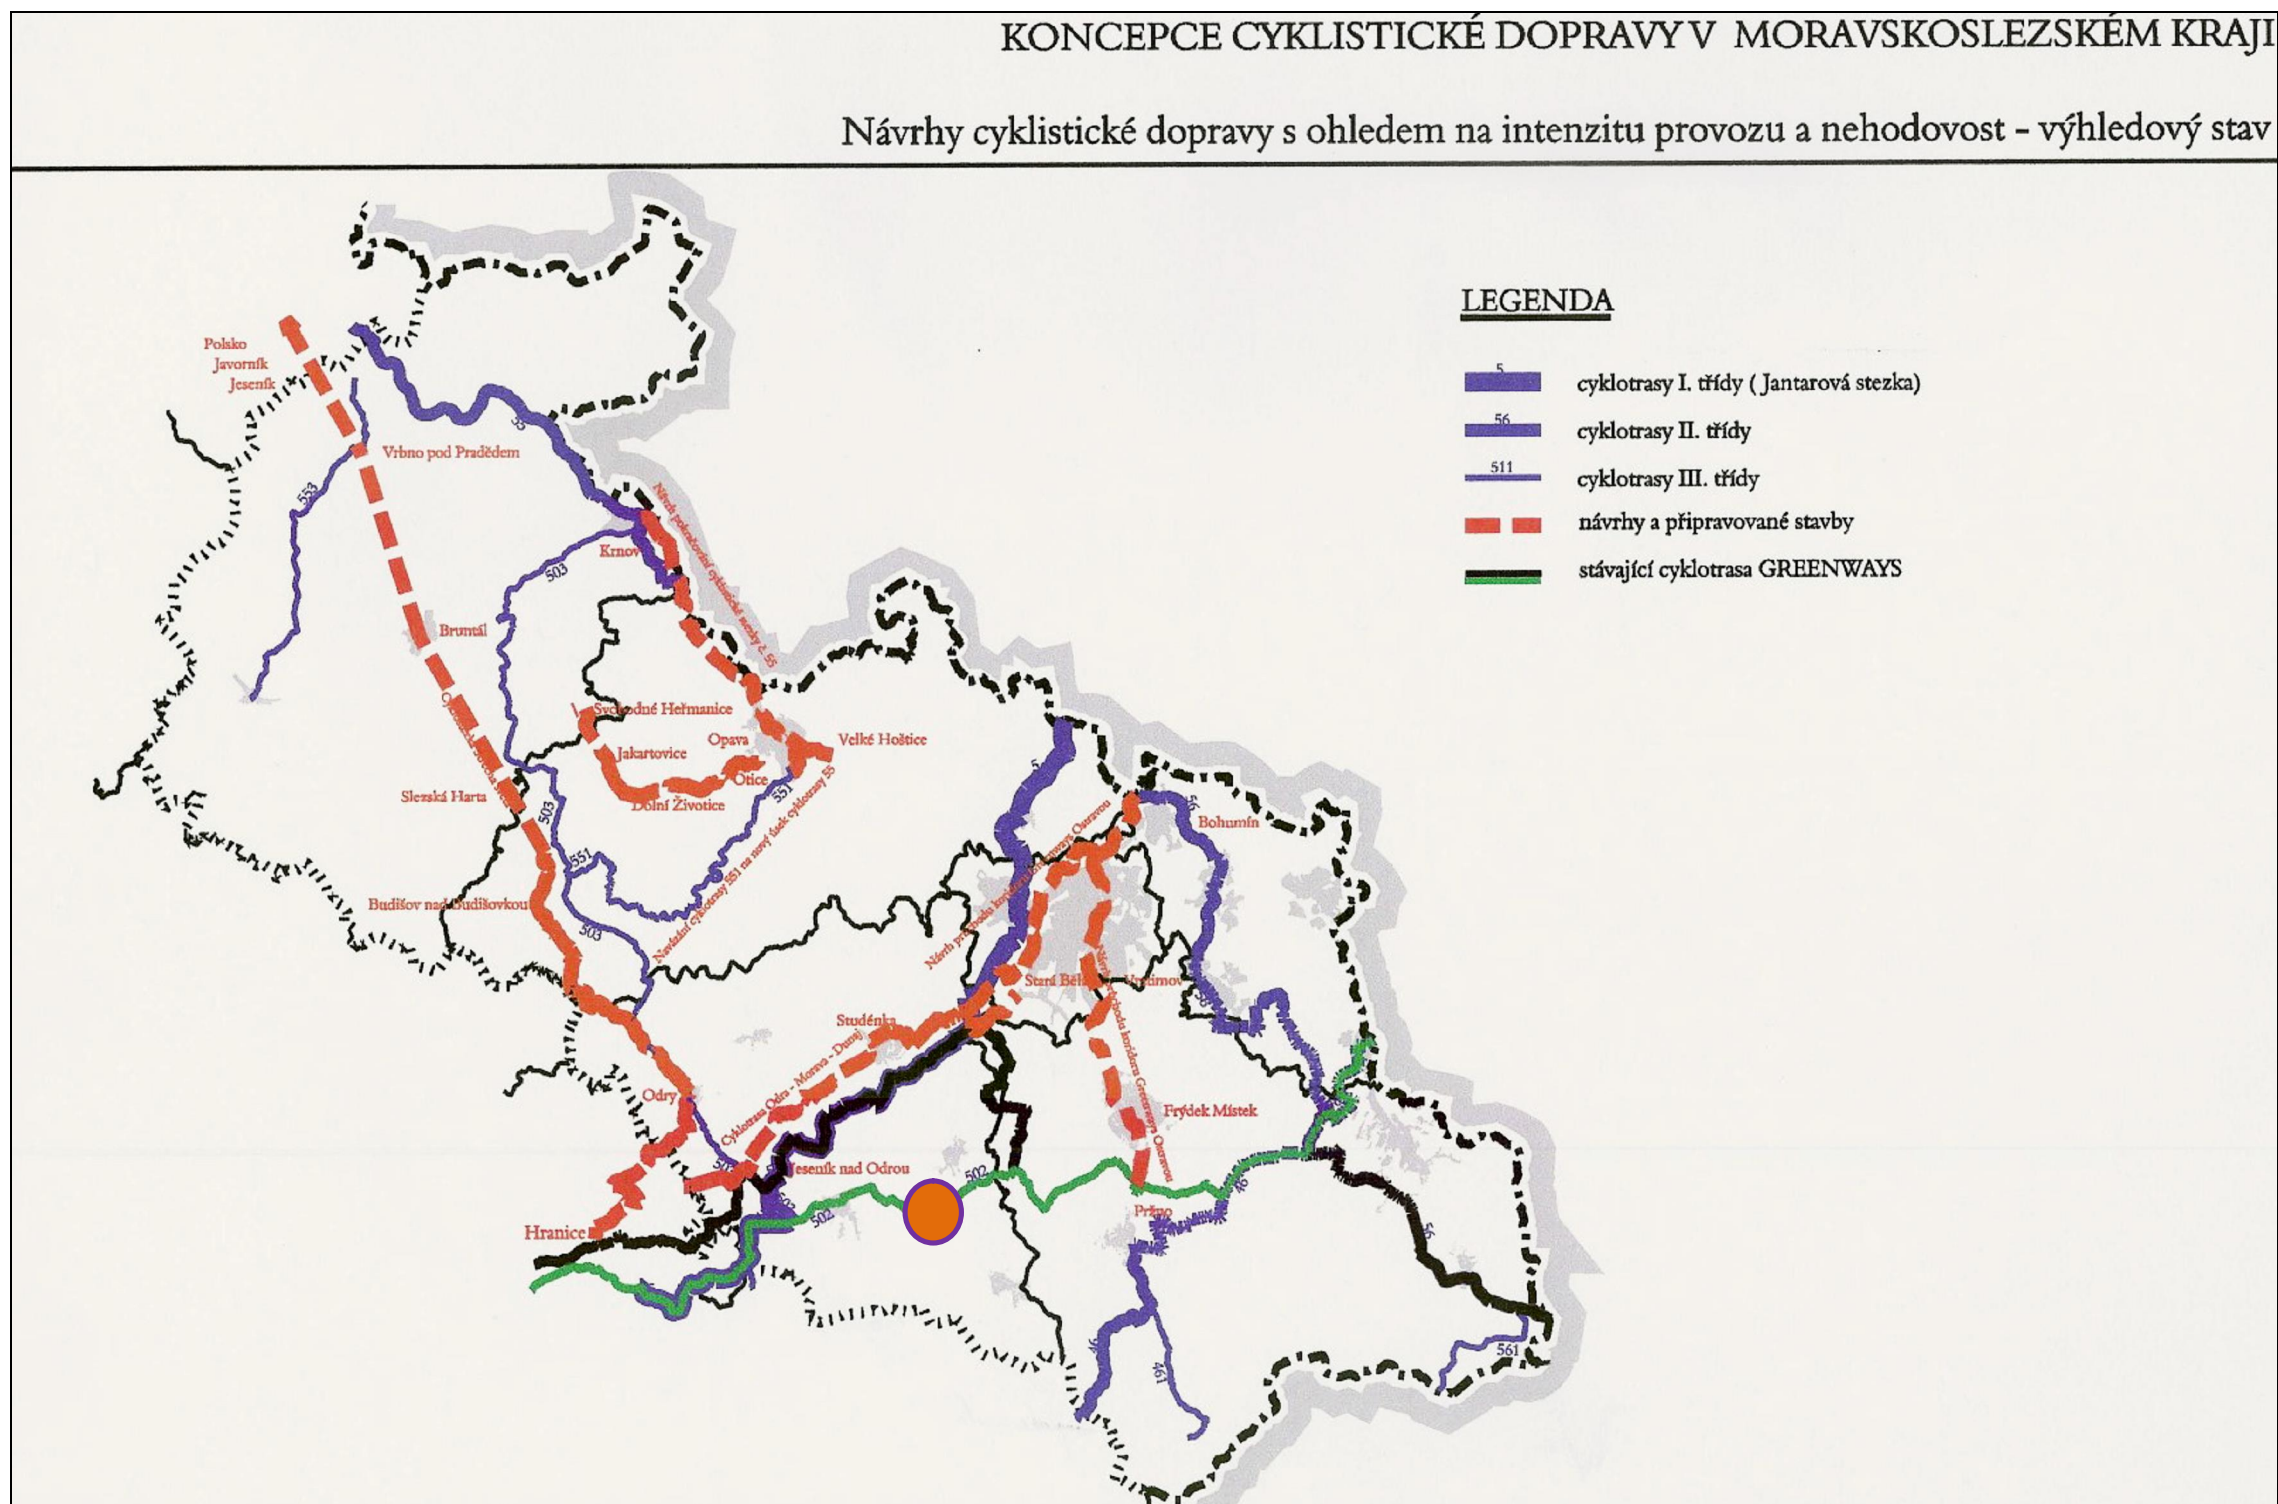

P ÍLOHA 4.

Grafická příloha ke koncepci rozvoje cyklistické dopravy Moravskoslezského kraje

ZDROJ: WWW.KR-T.CZ