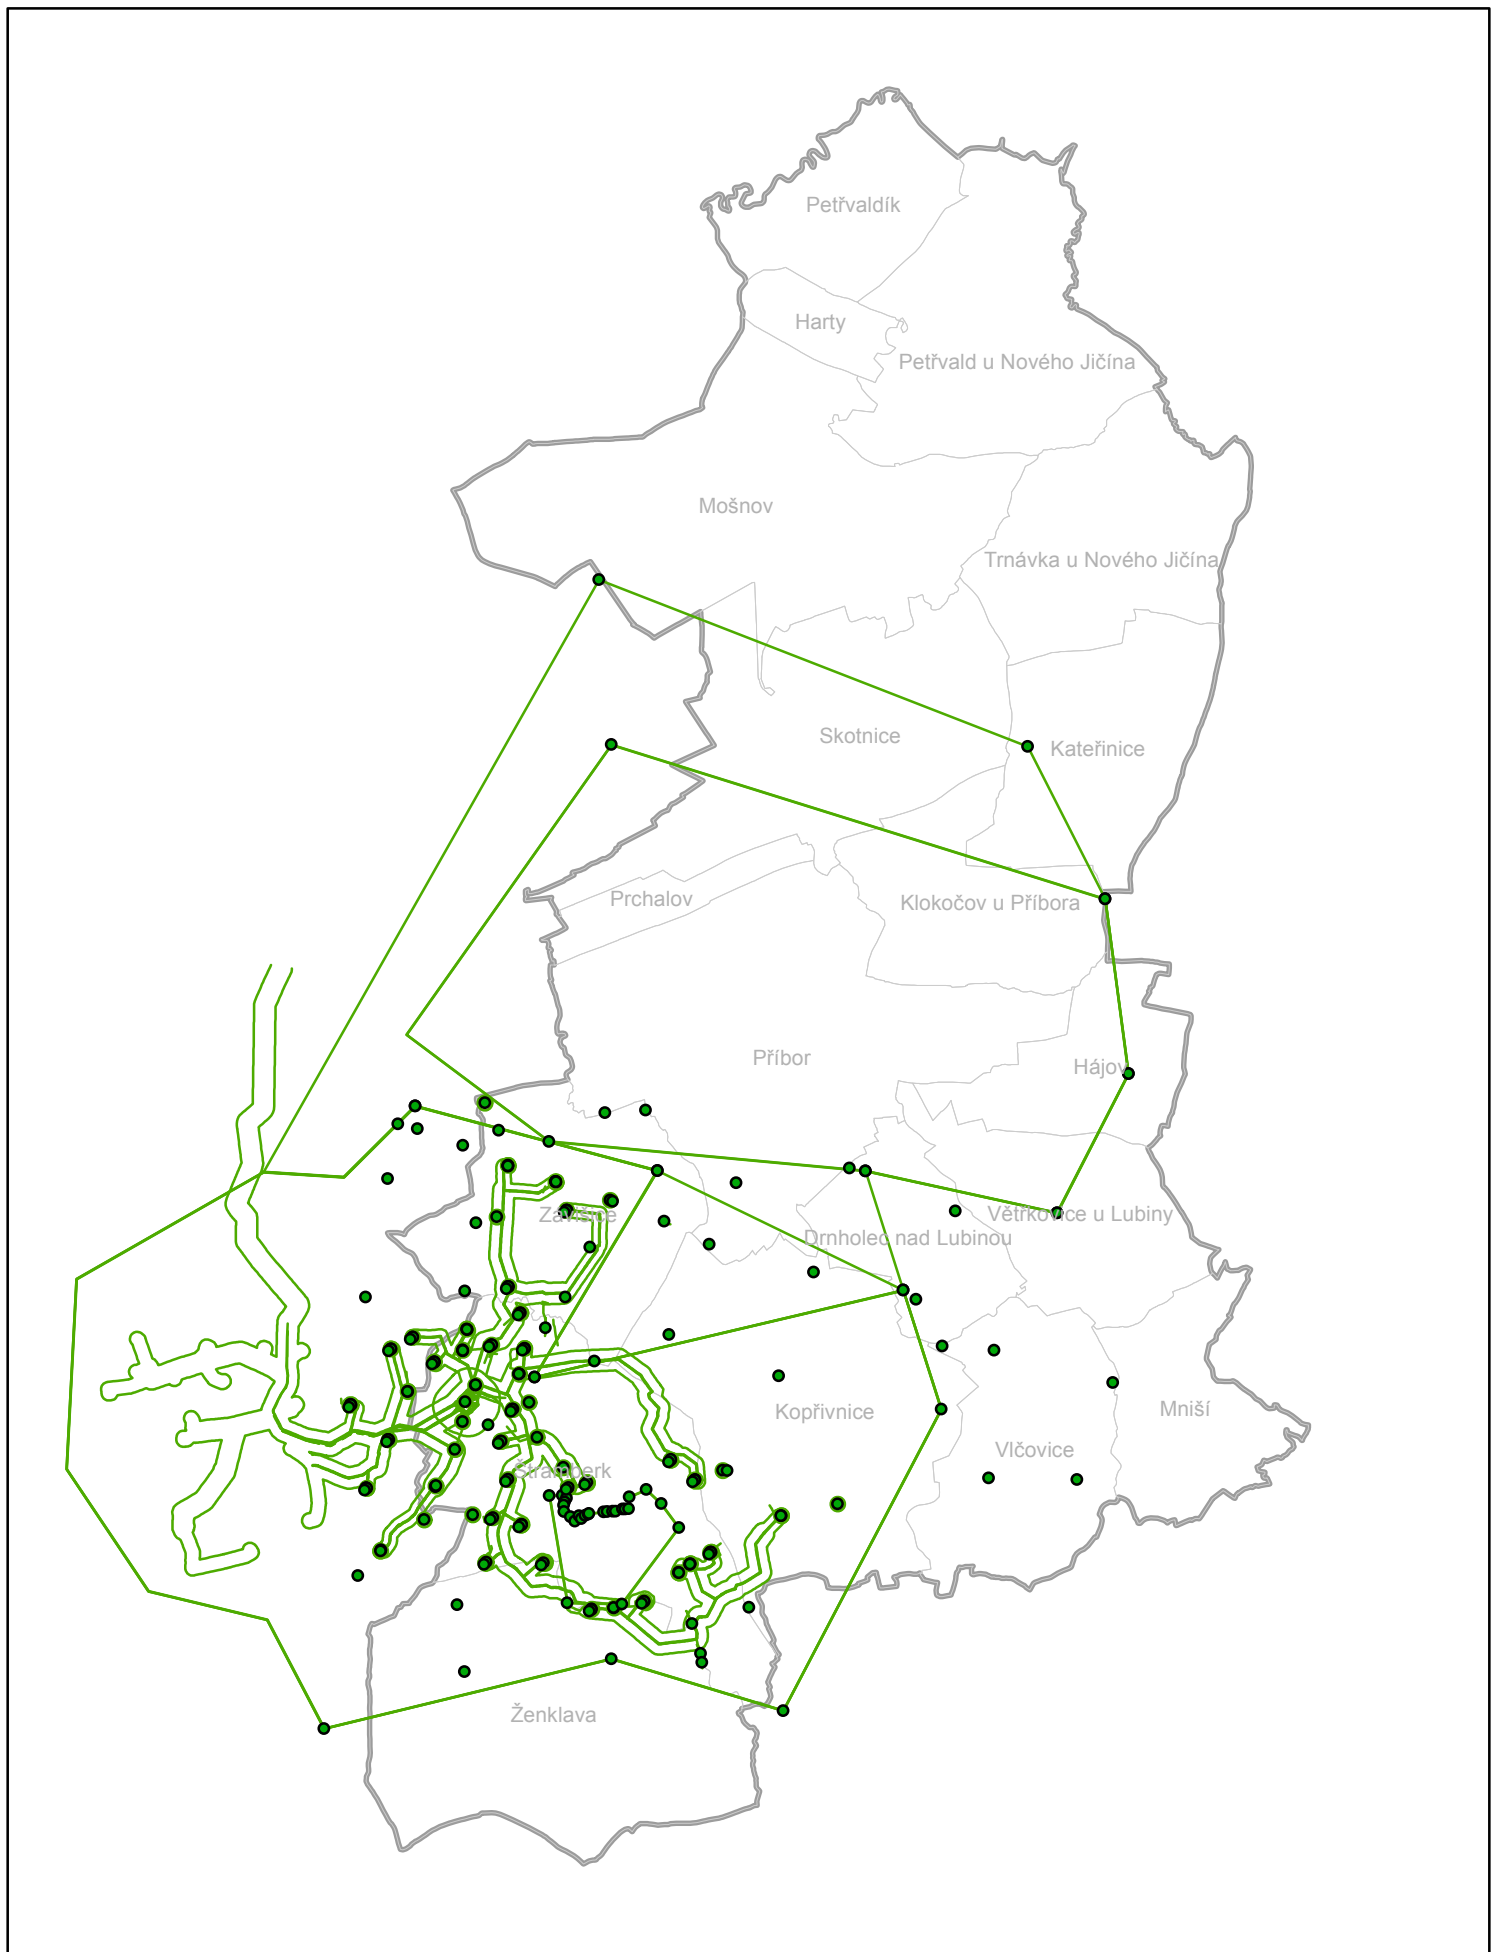

INFORMACE O TECHNICKÉ INFRASTRUKTUŘE

Legenda

8112_RWE_GS&PZP.dgn Point

● 8112_RWE_GS&PZP.dgn Point

8112_RWE_GS&PZP.dgn Polyline

— 8112_RWE_GS&PZP.dgn Polyline