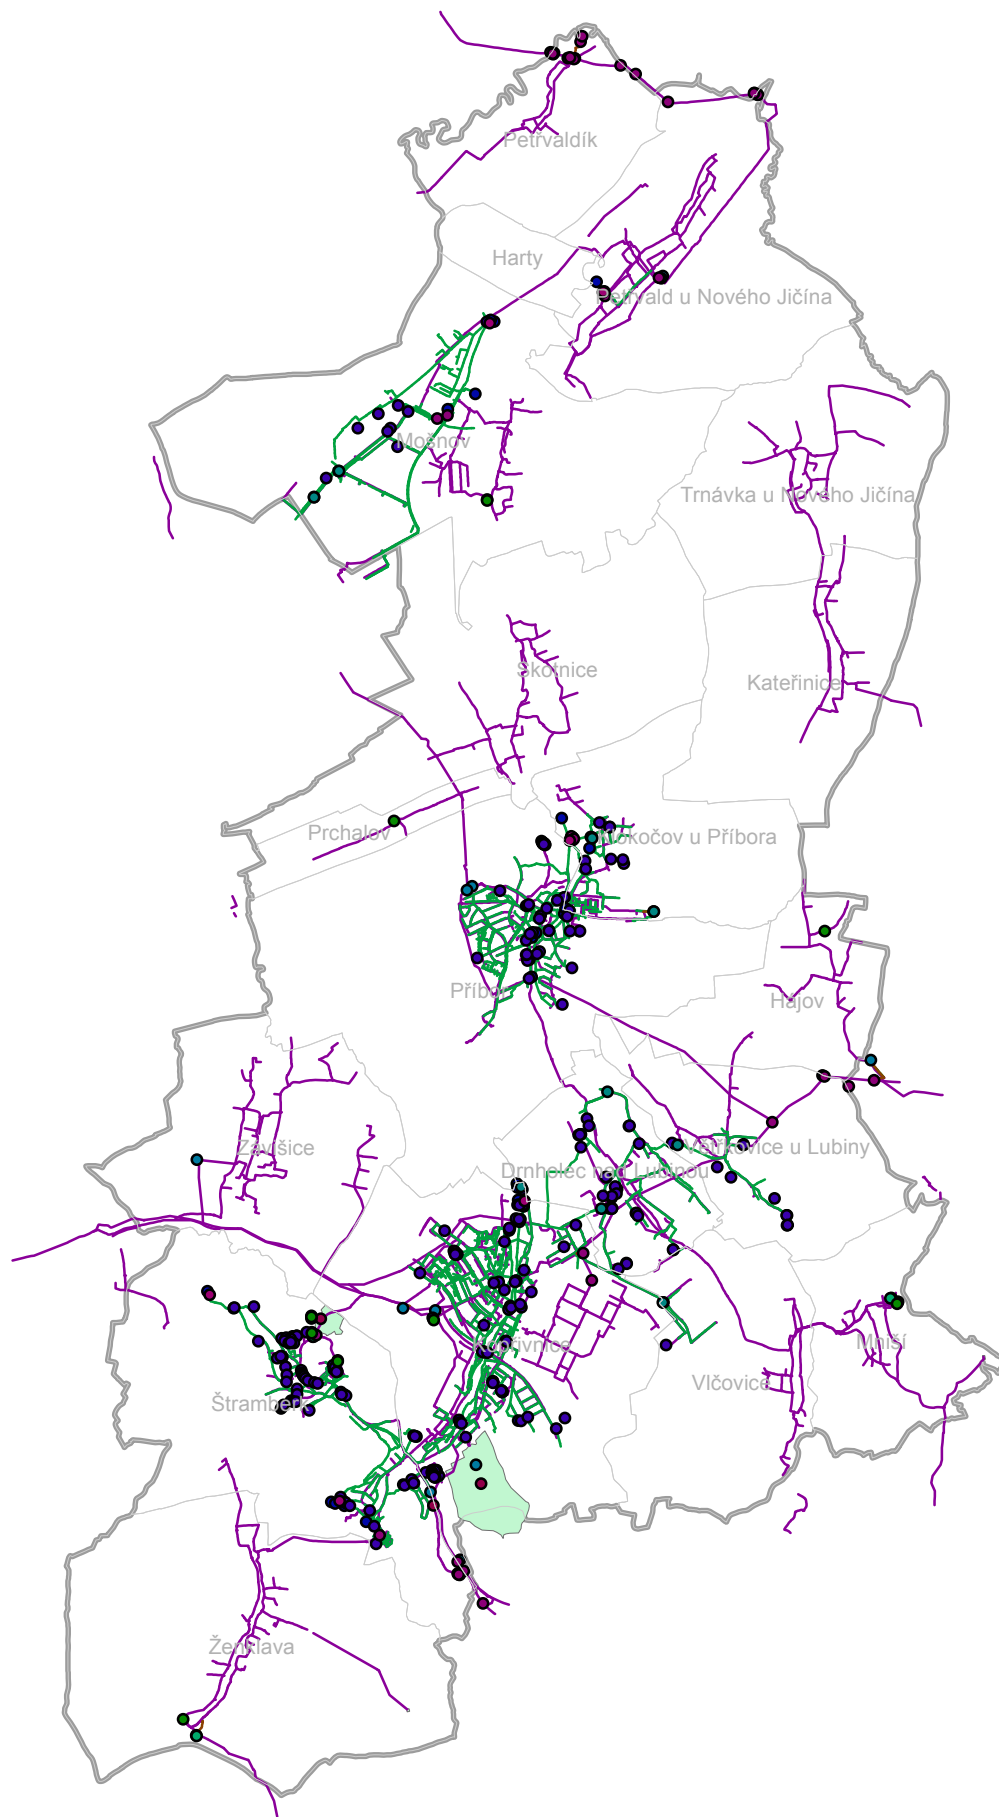

# INFORMACE O TECHNICKÉ INFRASTRUKTUŘE

## Legenda

- |               |                  |
|---------------|------------------|
| ● cerpsta     | ● vzuste         |
| ● cerpstan    | ● zdroj          |
| ● cov         | — anod_uzem      |
| ● elektro_bod | — napajeci_kabel |
| ● odlehcoj    | — sdel_kabel     |
| ● upravna     | — stoky          |
| ● vodojem     | — vdy_rad        |
| ■ pho         |                  |