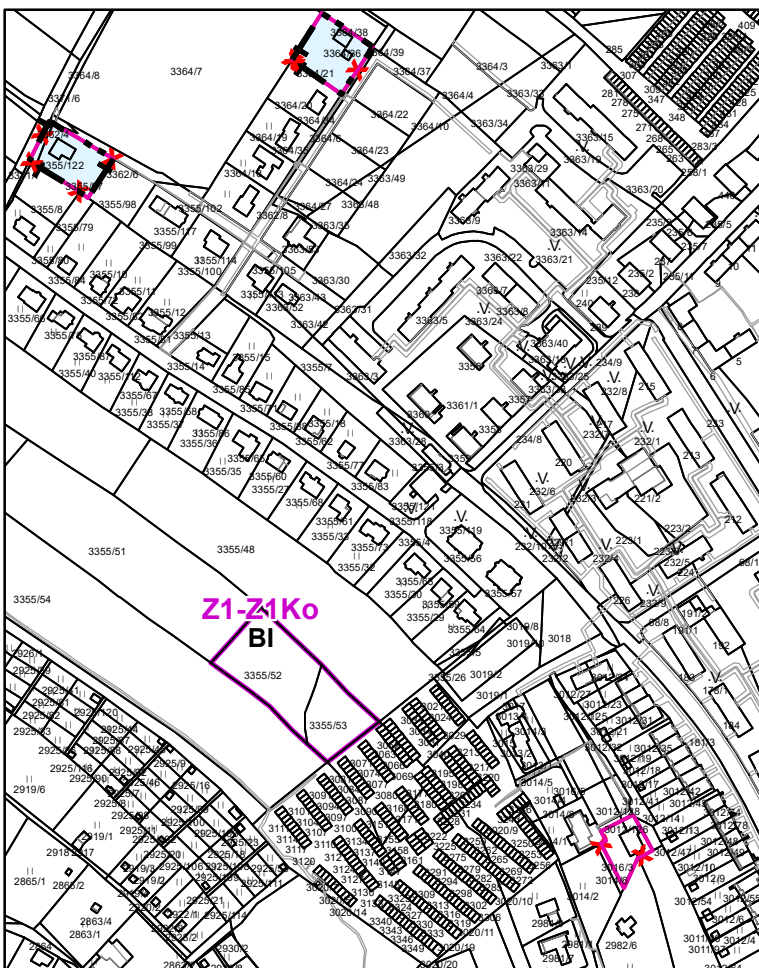

ÚZEMNÍ PLÁN KOPŘIVNICE

ZMĚNA Č. 1

VARIANTA B

VÝKRES ZÁKLADNÍHO ČLENĚNÍ ÚZEMÍ – VÝŘEZ

ZÁKLADNÍ ČLENĚNÍ

 úprava hranice zastavěného území k 4.1.2022

 zastavitelné plochy

POZNÁMKA:

 - zrušení záměru platné ÚPD

 - označení ploch změn Změny č. 1

MĚŘITKO 1 : 5 000

0 0,1 0,2 0,3 km