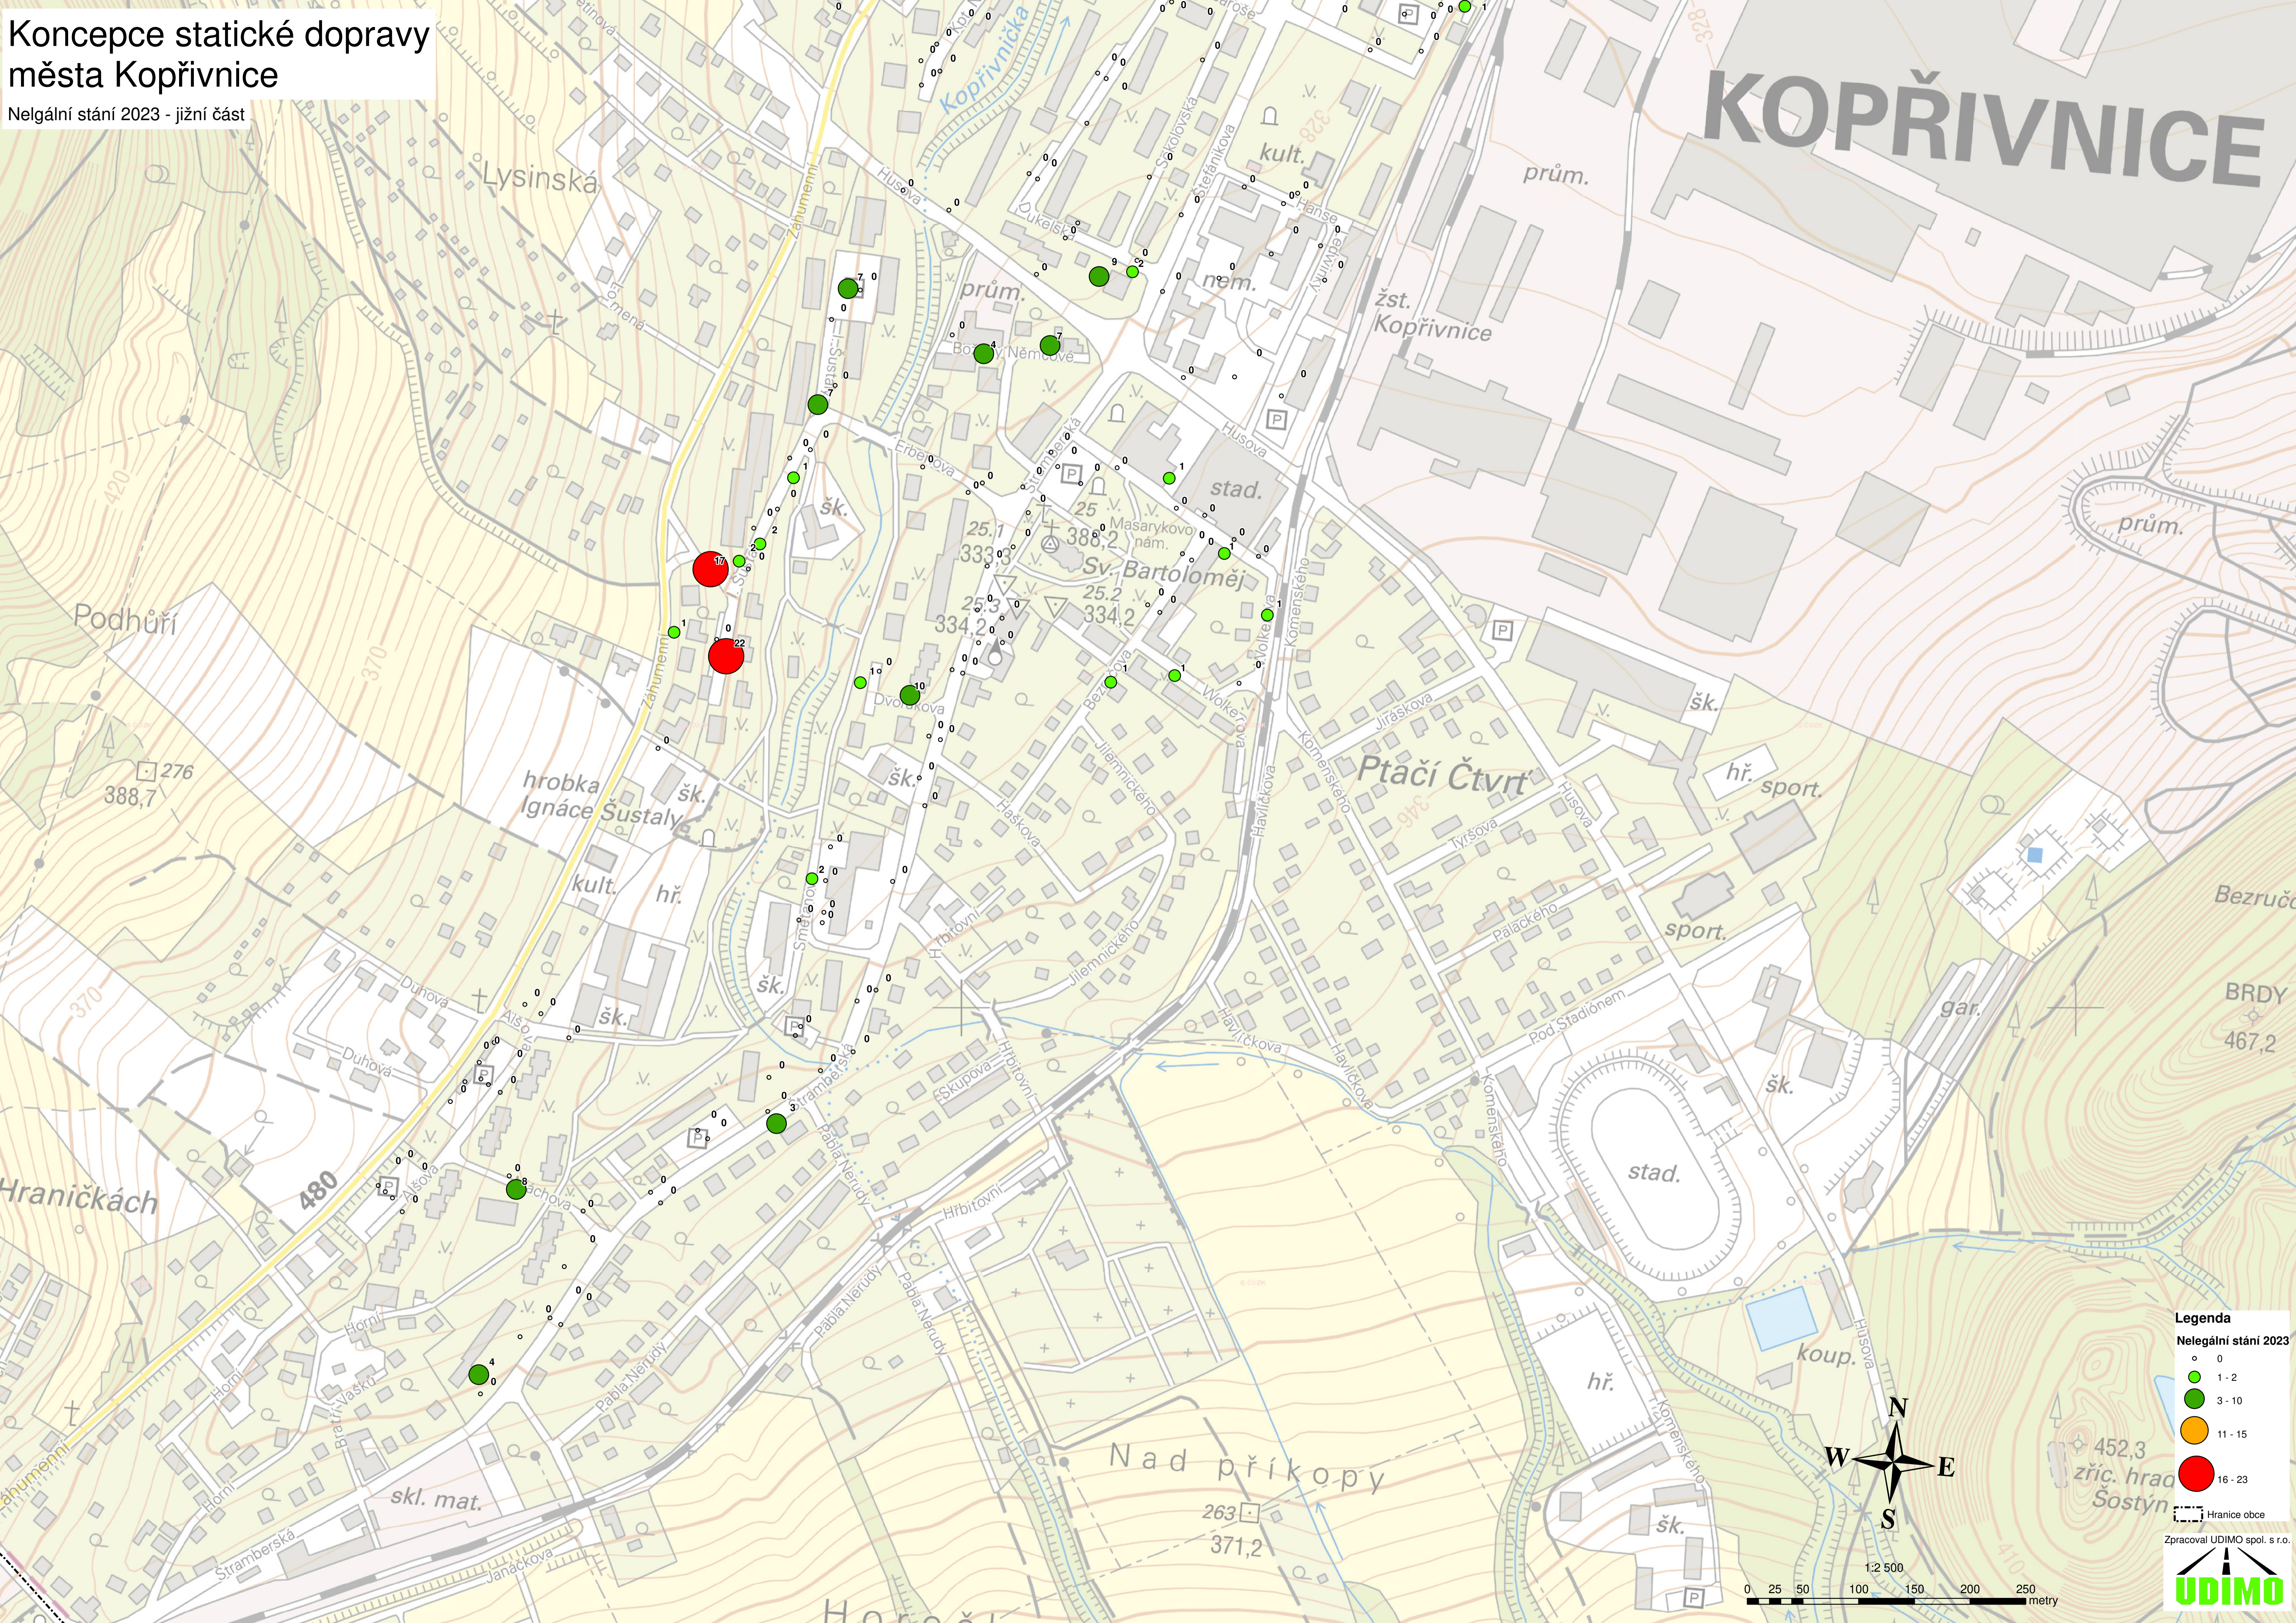

Koncepce statické dopravy města Kopřivnice

Nelgální stání 2023 - jižní část

KOPŘIVNICE

Legenda

Nelgální stání 2023

- 0
- 1-2
- 3-10
- 11-15
- 16-23

Hranice obce

Zpracoval UDIMO spol. s r.o.