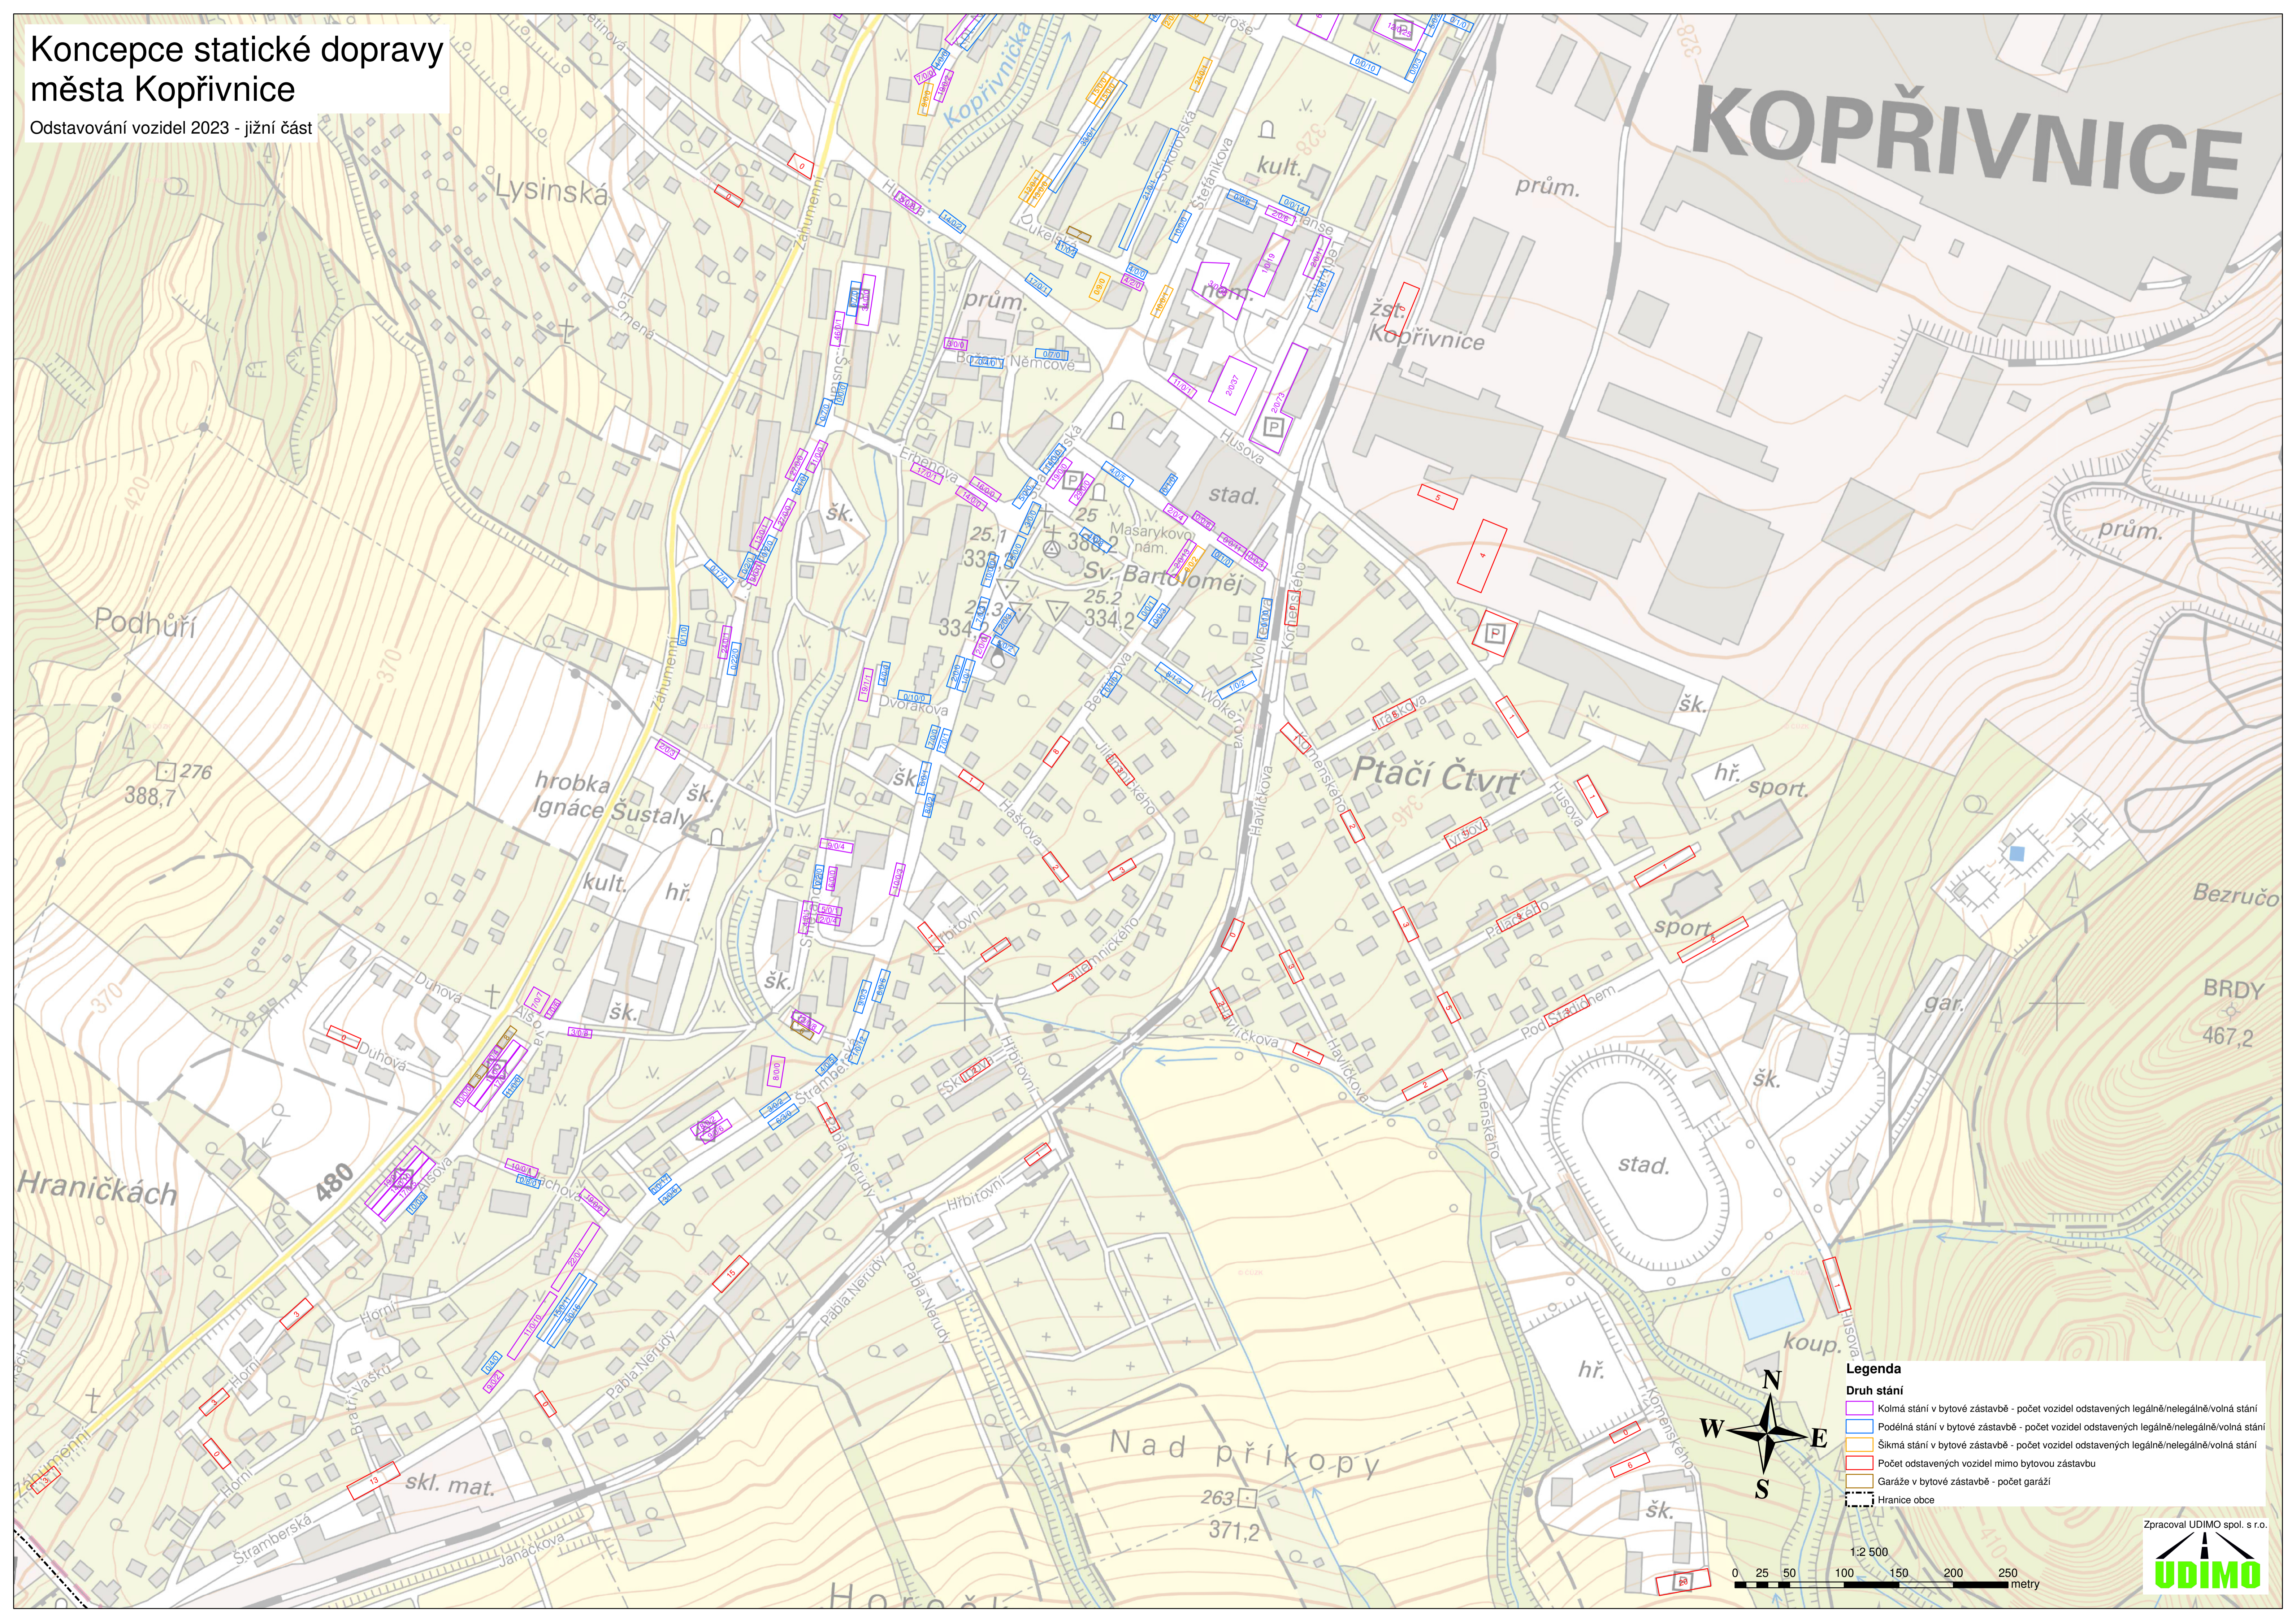

Koncepce statické dopravy města Kopřivnice

Odstavování vozidel 2023 - jižní část

KOPŘIVNICE

- Legenda**
- Druh stání**
- Kolná stání v bytové zástavbě - počet vozidel odstavených legálně/nelegálně/volná stání
 - Podlíná stání v bytové zástavbě - počet vozidel odstavených legálně/nelegálně/volná stání
 - Šikmá stání v bytové zástavbě - počet vozidel odstavených legálně/nelegálně/volná stání
 - Počet odstavených vozidel mimo bytovou zástavbu
 - Garáže v bytové zástavbě - počet garáží
 - Hranice obce