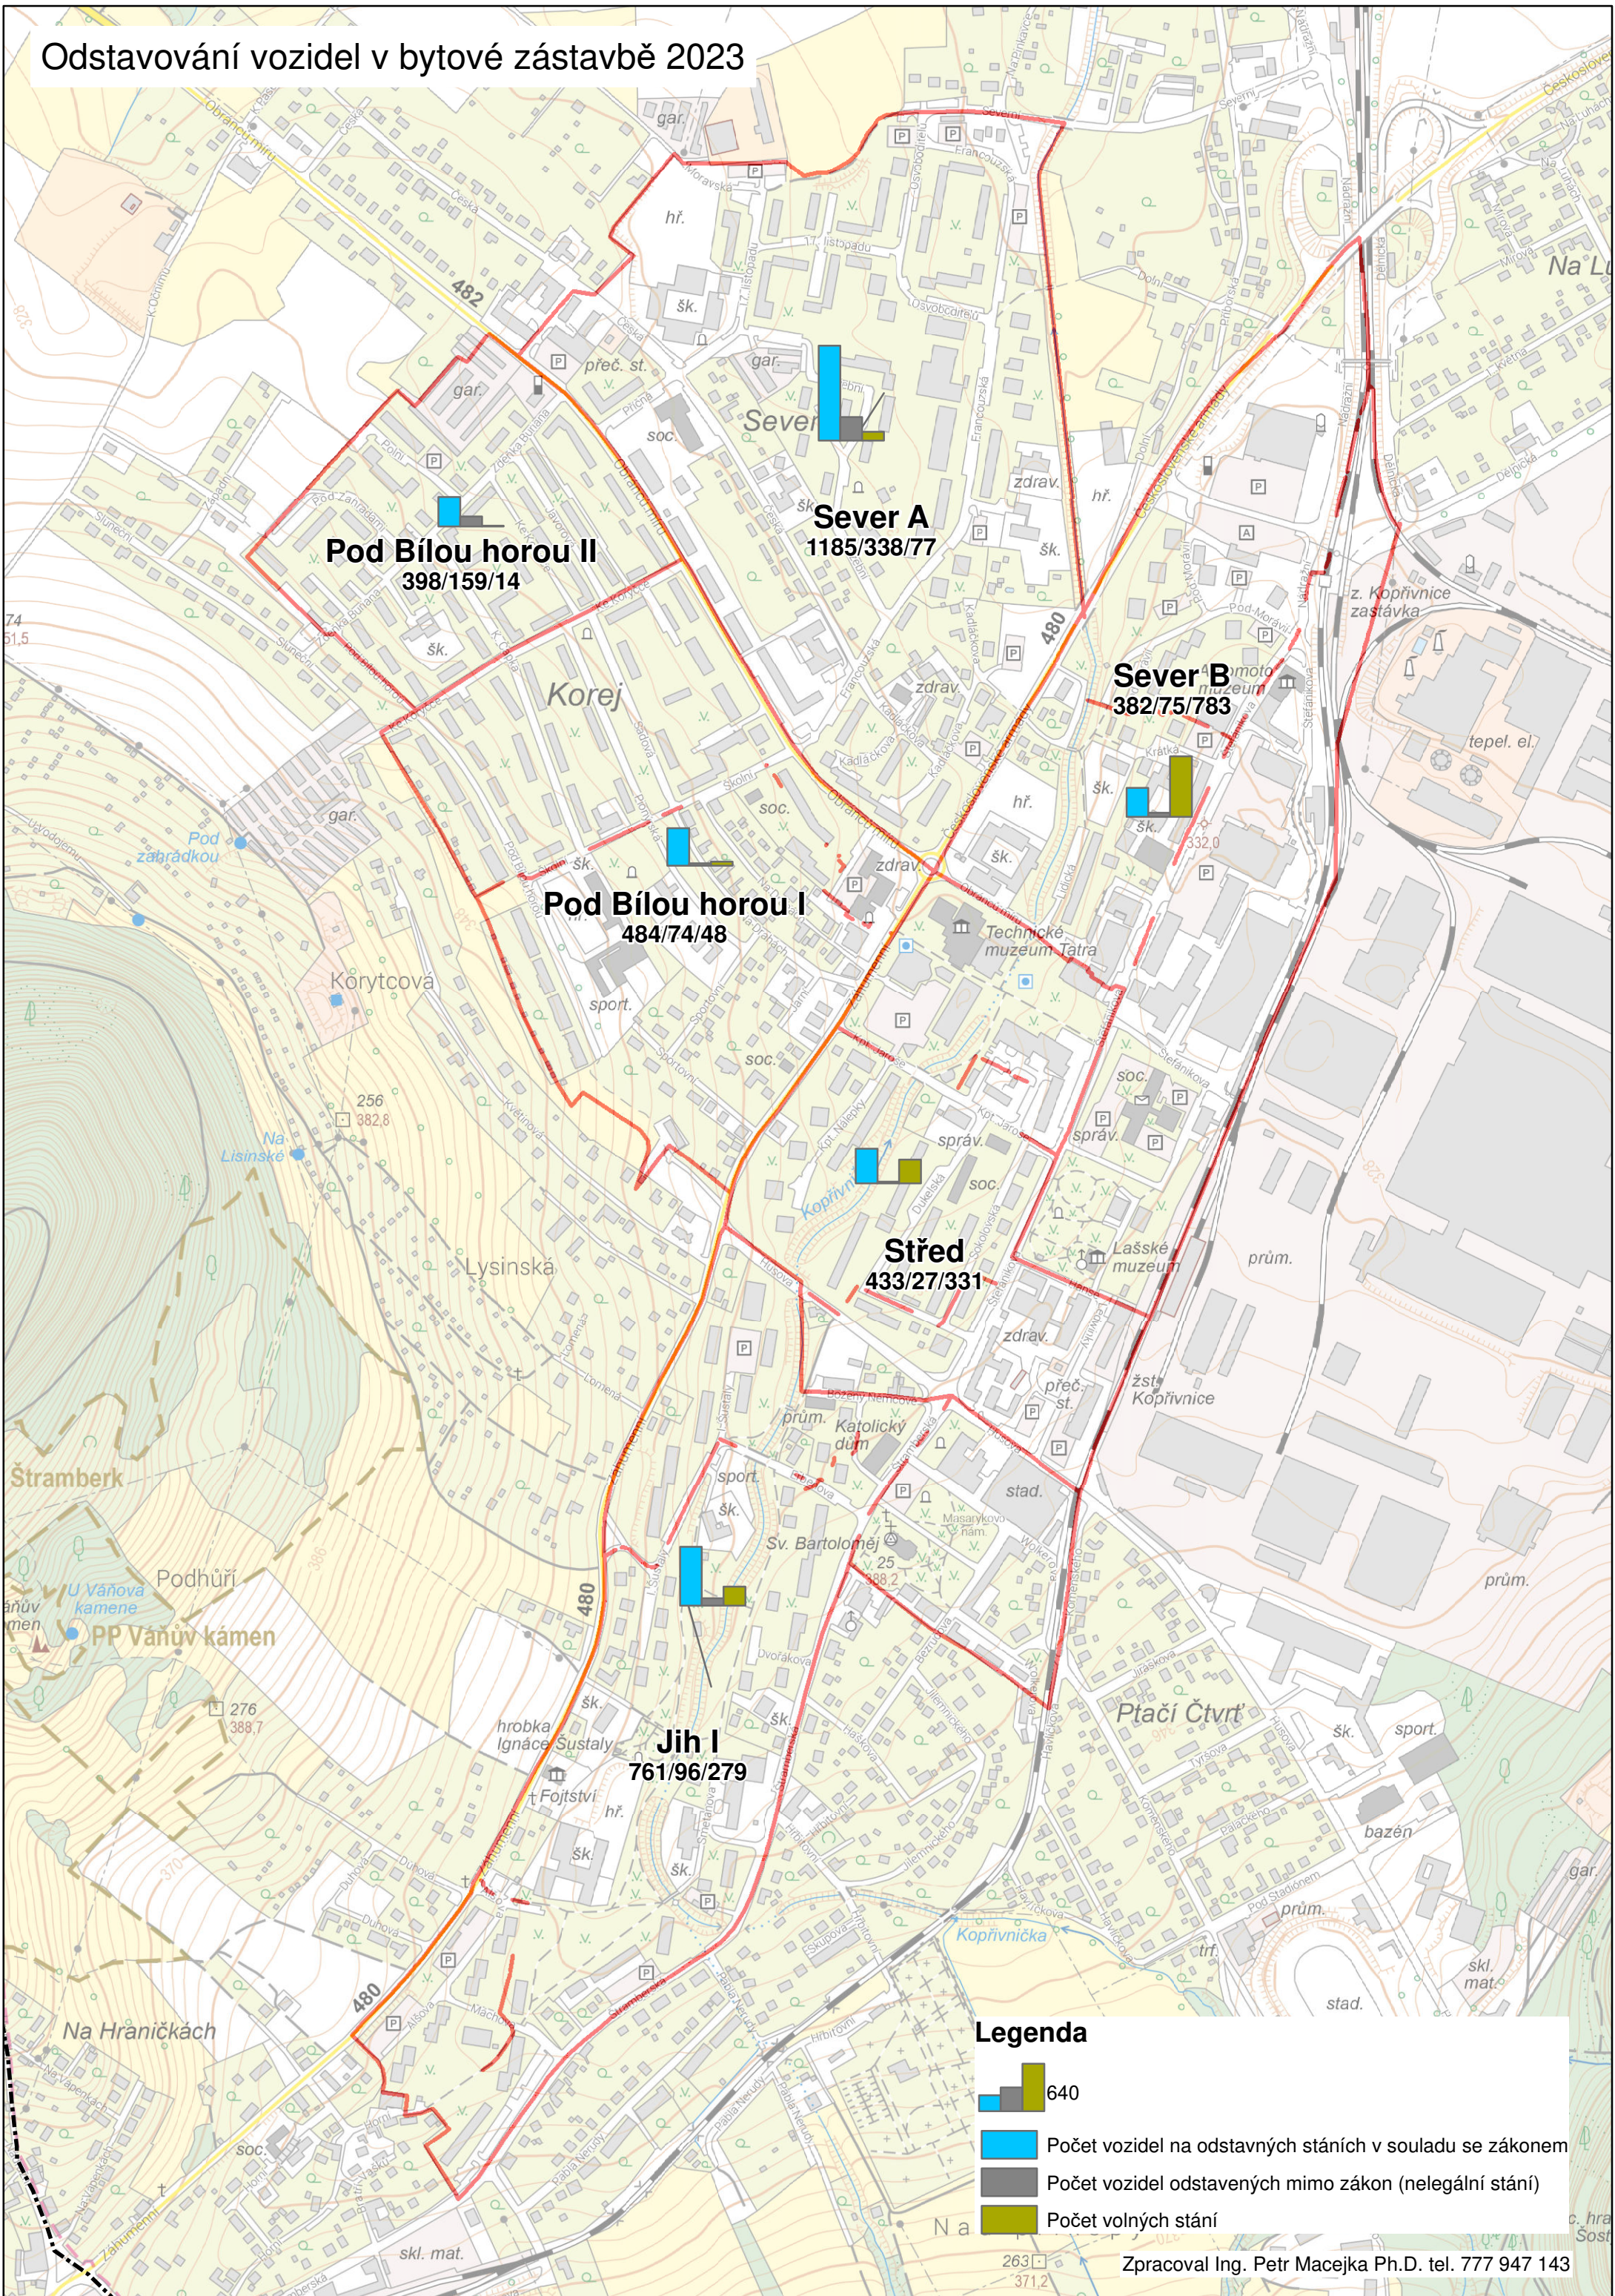

# Odstavování vozidel v bytové zástavbě 2023

## Legenda

- 640
- Počet vozidel na odstavných stáních v souladu se zákonem
- Počet vozidel odstavených mimo zákon (nelegální stání)
- Počet volných stání