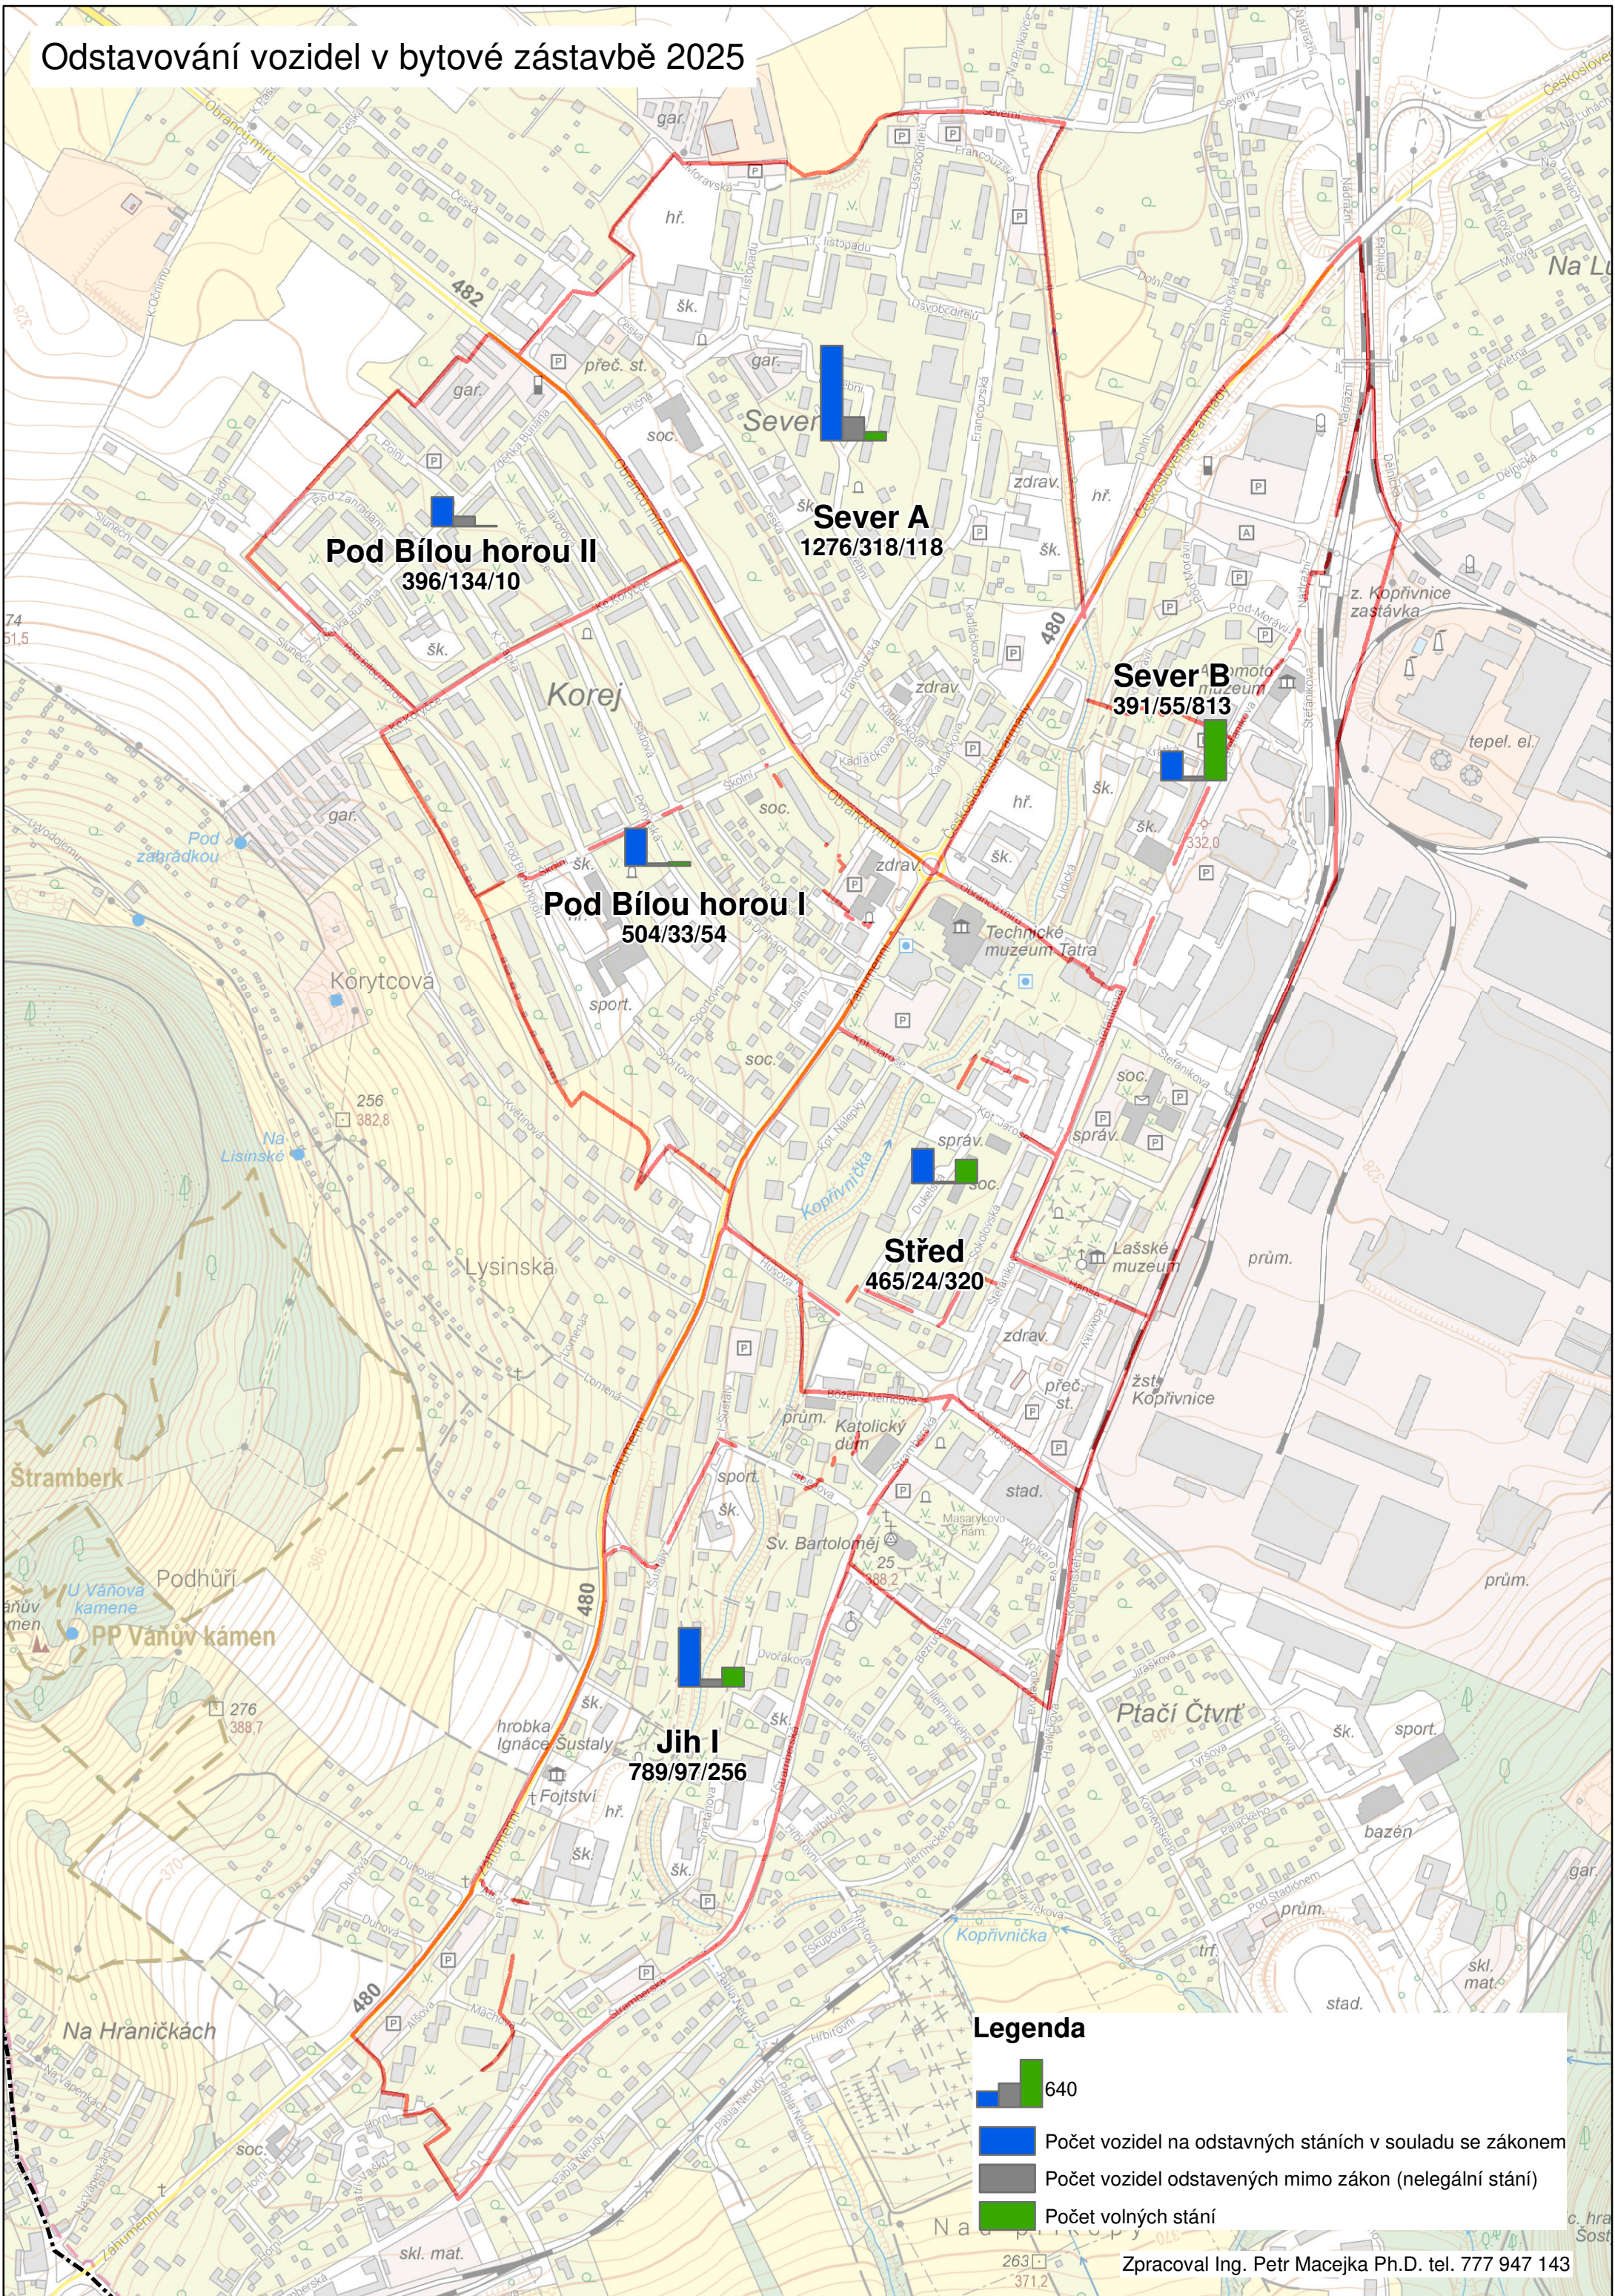

Odstavování vozidel v bytové zástavbě 2025

Legenda

- 640
- Počet vozidel na odstavných stáních v souladu se zákonem
- Počet vozidel odstavených mimo zákon (nelegální stání)
- Počet volných stání