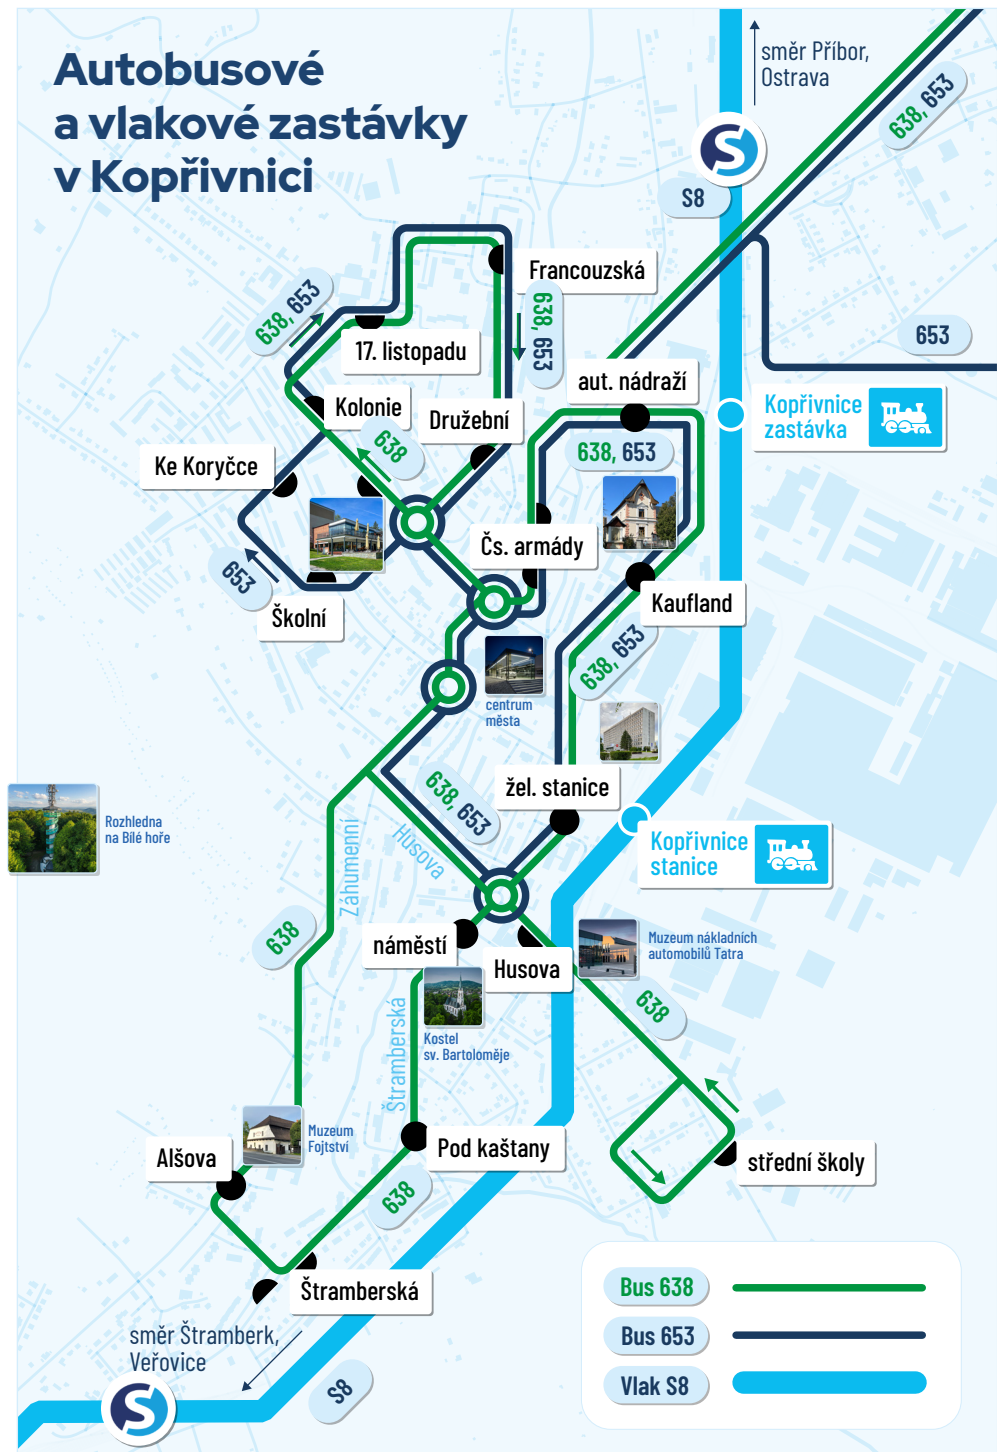

Autobusové a vlakové zastávky v Kopřivnici

Rozhledna
na Bílé hoře